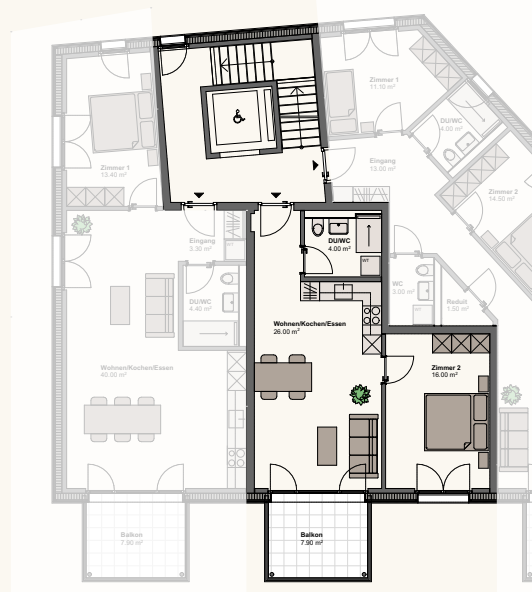

Niederer AG mobil in immobilien

Vermietung
info@niederer.com | 031 340 55 55
kraeuchi-wohnen.ch