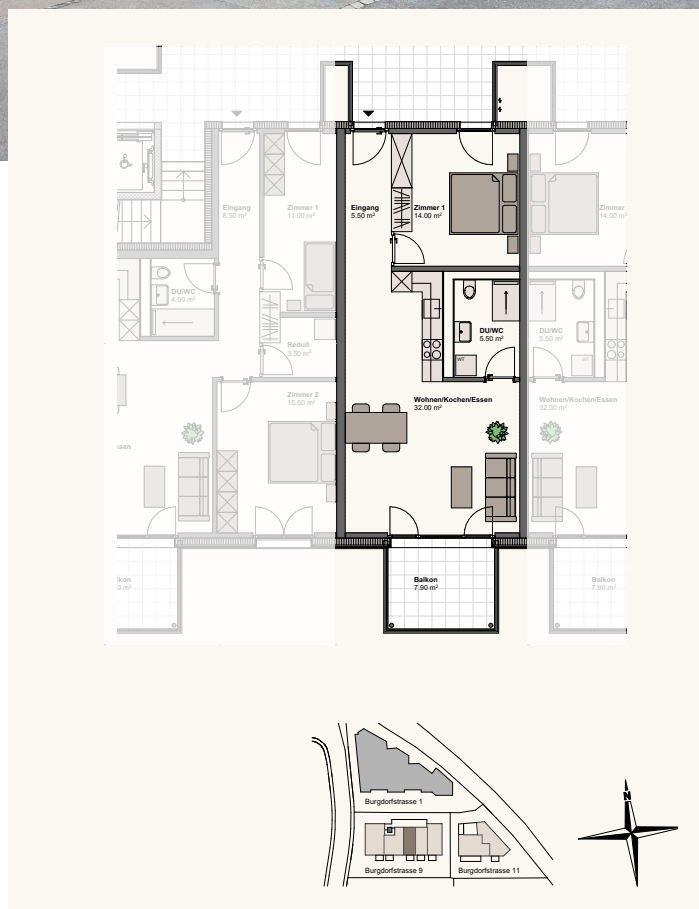

# KRÄUCHI

Modernes Wohnen an der Emme  
Vertraut. Verbunden. Neu.

BURGDORFSTRASSE 9+11  
3422 ALCHENFLÜH

HAUS A | 2. OG | WOHNUNG A2.3

## 2.5-ZIMMERWOHNUNG | 57 m<sup>2</sup>

- Grosszügige Grundrisse
- Helle Wohnräume mit viel Tageslicht
- Moderne, offene Küche
- Hochwertige Küchengeräte
- Eigener Waschturm

  
**NIEDERER**

mobil in immobilien