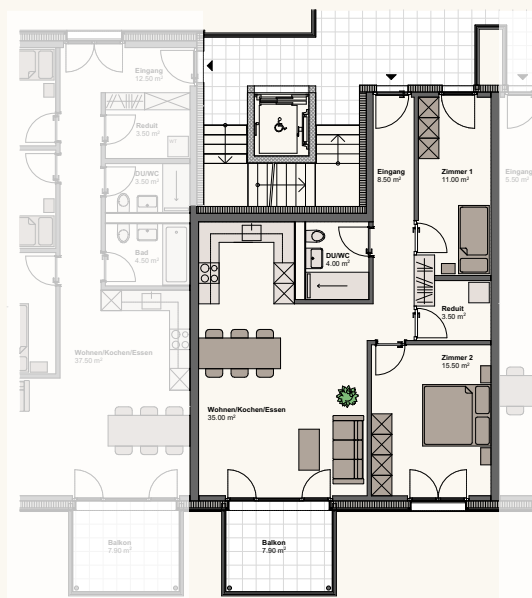

# KRÄUCHI

Modernes Wohnen an der Emme  
Vertraut. Verbunden. Neu.

BURGDORFSTRASSE 9+11  
3422 ALCHENFLÜH

HAUS A | 2. OG | WOHNUNG A2.2

## 3.5-ZIMMERWOHNUNG | 77.5 m<sup>2</sup>

- Grosszügige Grundrisse
- Helle Wohnräume mit viel Tageslicht
- Moderne, offene Küche
- Hochwertige Küchengeräte
- Eigener Waschturm

  
**NIEDERER**

mobil in immobilien